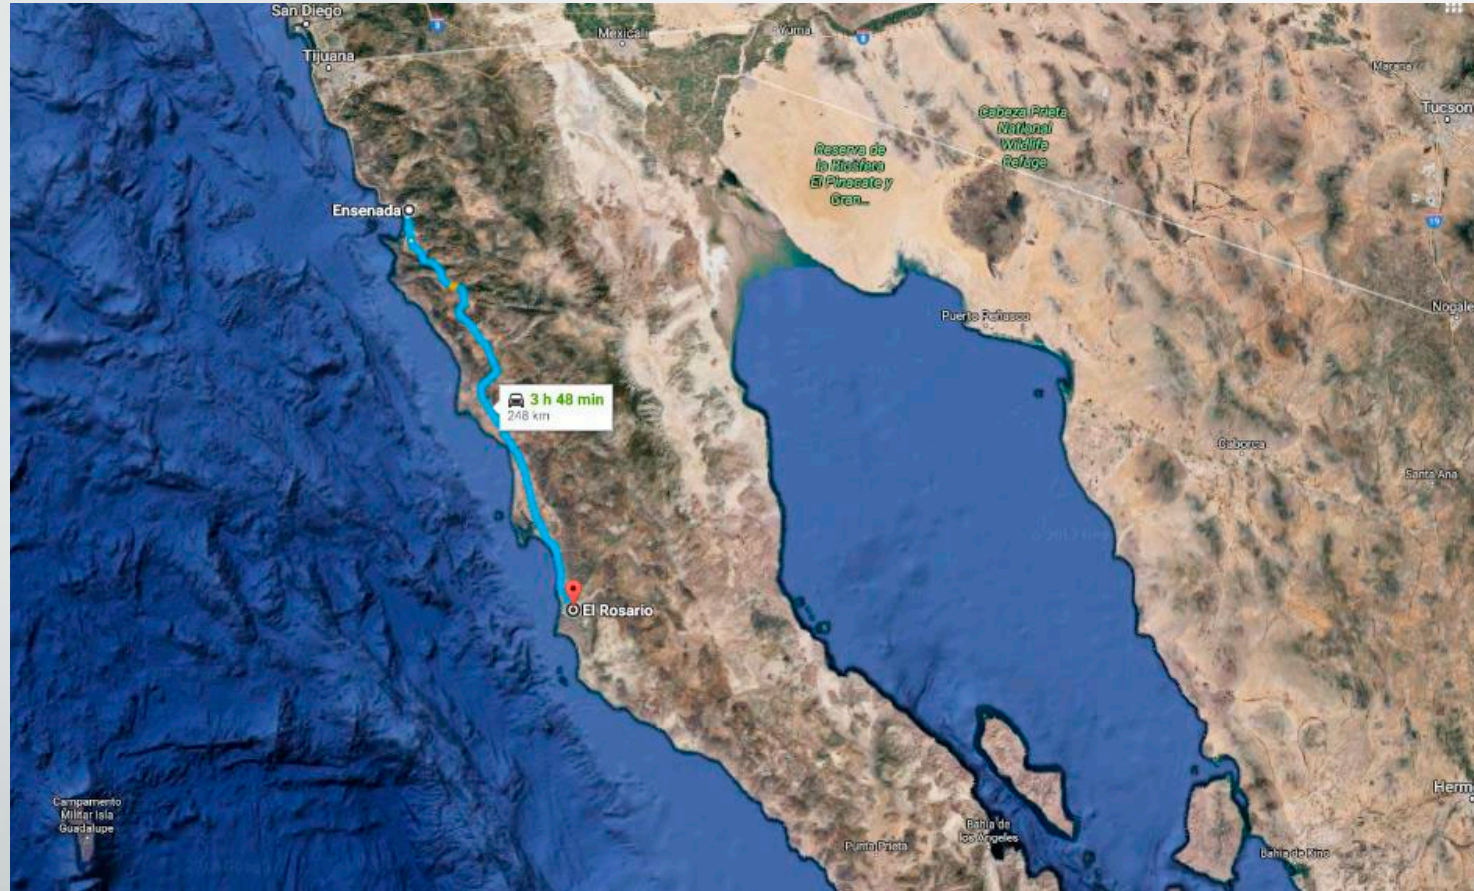

El Rosario, Baja California

EJIDO "REFORMA AGRARIA INTEGRAL"

LOCALIZACIÓN

- El ejido Reforma Agraria Integral se encuentra sobre la carretera Transpeninsular (Ensenada – Los Cabos).
- Rosario, Municipio de Ensenada, Baja California.

UBICACIÓN SATELITAL

- Link de ubicación.

<https://www.google.com.mx/maps/dir/Ensenada,+B.C./El+Rosario,+B.C./@30.6073841,-115.9690958,519556m/data=!3m1!1e3!4m13!4m12!1m5!1m1!1sox80d88ef01f54b9f5:oxf360981bb676a651!2m2!1d-116.5963713!2d31.8667427!1m5!1m1!1sox8125f358c696807f:ox3542fe8ece21fe88!2m2!1d-115.725753!2d30.059549>

UBICACIÓN VIAL

- Link de ubicación.

<https://www.google.com.mx/maps/dir/Ensenada,+B.C./El+Rosario,+B.C./@30.6073841,-115.9690958,8.01z/data=!4m13!4m12!1m5!1m1!1sox8od88ef01f54b9f5:oxf360981bb676a651!2m2!1d-116.5963713!2d31.8667427!1m5!1m1!1sox8125f358c696807f:ox3542fe8ece21fe88!2m2!1d-115.725753!2d30.059549>

DELIMITACIÓN POLÍTICA EJIDO REFORMA AGRARIA INTEGRAL

DESCRIPCIÓN DEL PREDIO

- **El Ejido cuenta con 350,000 Has.**
- **Localidades pertenecientes al Ejido :** Agua Blanca, El Aguajito, el Arenoso, El Cartagon, Cerro Prieto, El Descanso, La Esperanza, La Huertita, El Islote, El Malvar, Los Martires, El Metate, Las Pintas, La prieta, Puerto Catarina, Rancho Nuevo, El Rosarito, San Antonio, San Carlos, San Fernando, San Juan de Dios, San Miguel, San Vicentito, El Sauce de Carter, La Suerte, Los Toros y El Venado.
- **De las cuales se comercializan 24, 776 Has.**
- **En 15 Certificados Parcelarios.**
- **Precio base de negociación \$.0.80 MXN /100 por m2**