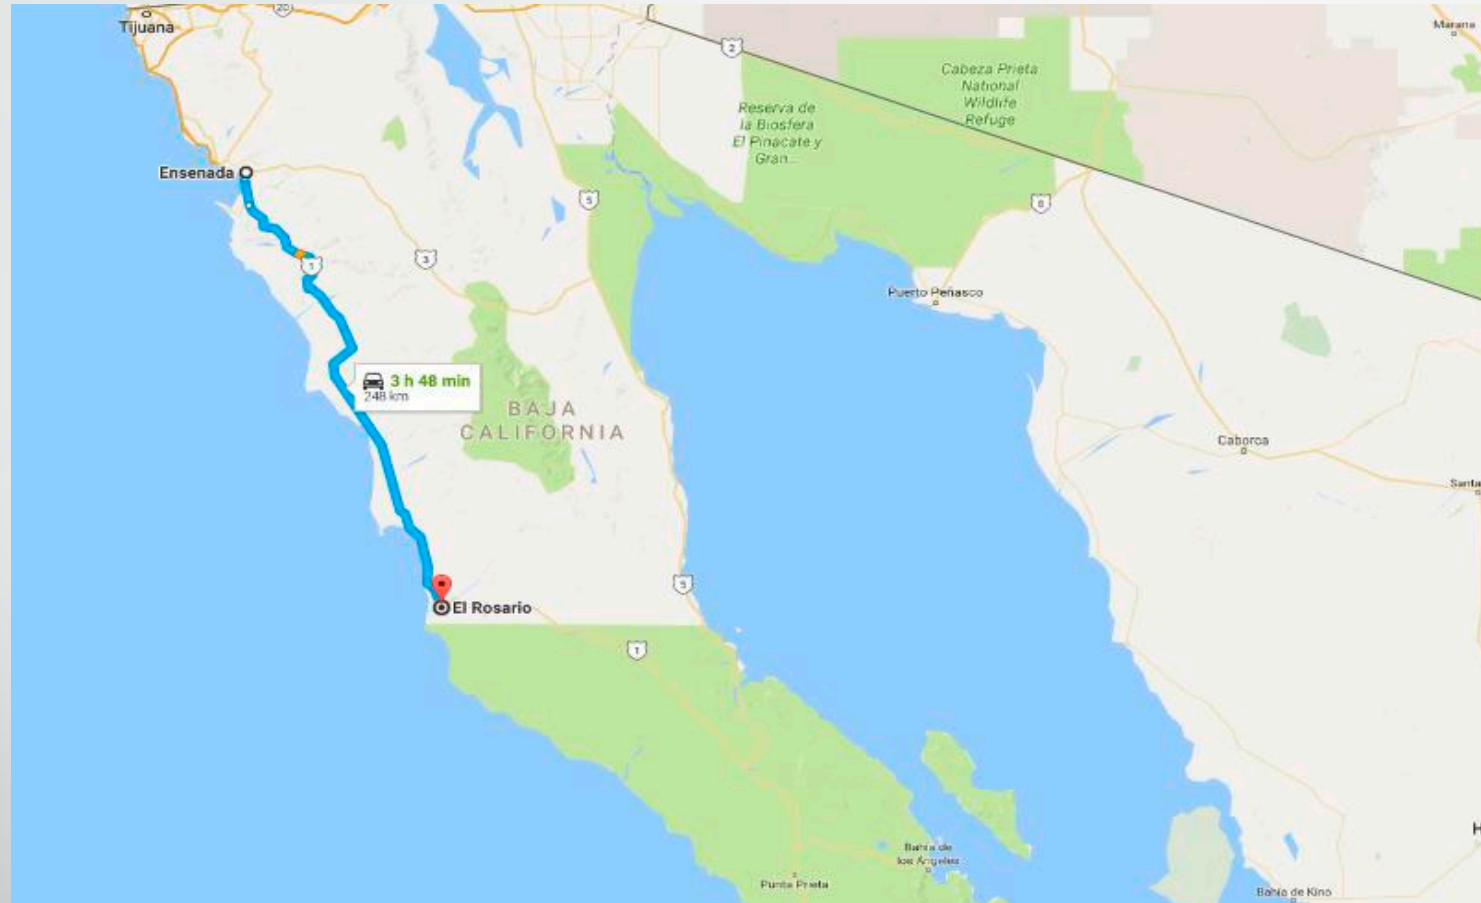

El Rosario, Baja California

EJIDO "REFORMA AGRARIA INTEGRAL"

LOCALIZACIÓN

- El ejido Reforma Agraria Integral se encuentra sobre la carretera Transpeninsular (Ensenada – Los Cabos).
- Rosario, Municipio de Ensenada, Baja California.

UBICACIÓN SATELITAL

- Link de ubicación.

<https://www.google.com.mx/maps/dir/Ensenada,+B.C./El+Rosario,+B.C./@30.6073841,-115.9690958,519556m/data=!3m1!1e3!4m13!4m12!1m5!1m1!1sox80d88ef01f54b9f5:oxf360981bb676a651!2m2!1d-116.5963713!2d31.8667427!1m5!1m1!1sox8125f358c696807f:ox3542fe8ece21fe88!2m2!1d-115.725753!2d30.059549>

UBICACIÓN VIAL

- Link de ubicación.

<https://www.google.com.mx/maps/dir/Ensenada,+B.C./El+Rosario,+B.C./@30.6073841,-115.9690958,8.01z/data=!4m13!4m12!1m5!1m1!1sox8od88ef01f54b9f5:oxf360981bb676a651!2m2!1d-116.5963713!2d31.8667427!1m5!1m1!1sox8125f358c696807f:ox3542fe8ece21fe88!2m2!1d-115.725753!2d30.059549>

DELIMITACIÓN POLÍTICA EJIDO REFORMA AGRARIA INTEGRAL

DESCRIPCIÓN DEL PREDIO

- **El Ejido cuenta con 350,000 Has.**
- **Localidades pertenecientes al Ejido :** Agua Blanca, El Aguajito, el Arenoso, El Cartagon, Cerro Prieto, El Descanso, La Esperanza, La Huertita, El Islote, El Malvar, Los Martires, El Metate, Las Pintas, La prieta, Puerto Catarina, Rancho Nuevo, El Rosarito, San Antonio, San Carlos, San Fernando, San Juan de Dios, San Miguel, San Vicentito, El Sauce de Carter, La Suerte, Los Toros y El Venado.
- **De las cuales se comercializan 24, 776 Has.**
- **En 15 Certificados Parcelarios.**
- **Precio base de negociación \$.0.80 MXN /100 por m2**