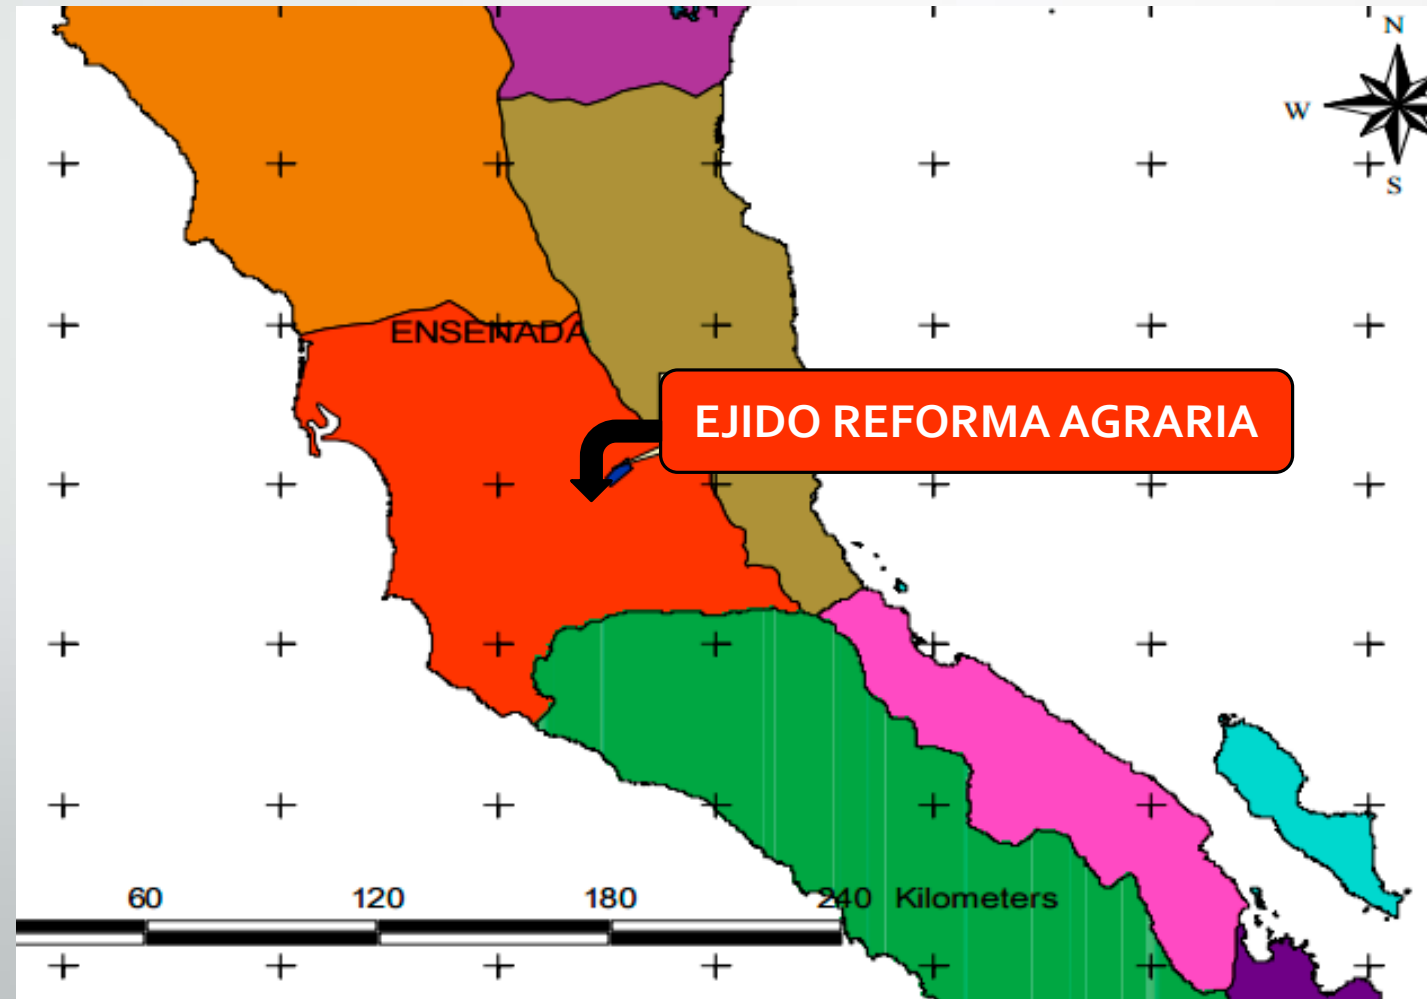

El Rosario, Baja California

EJIDO "REFORMA AGRARIA INTEGRAL"

LOCALIZACIÓN

- El ejido Reforma Agraria Integral se encuentra sobre la carretera Transpeninsular (Ensenada – Los Cabos).
- Rosario, Municipio de Ensenada, Baja California.

UBICACIÓN SATELITAL

- Link de ubicación.

<https://www.google.com.mx/maps/dir/Ensenada,+B.C./El+Rosario,+B.C./@30.6073841,-115.9690958,519556m/data=!3m1!1e3!4m13!4m12!1m5!1m1!1sox80d88ef01f54b9f5:oxf360981bb676a651!2m2!1d-116.5963713!2d31.8667427!1m5!1m1!1sox8125f358c696807f:ox3542fe8ece21fe88!2m2!1d-115.725753!2d30.059549>

UBICACIÓN VIAL

- Link de ubicación.

<https://www.google.com.mx/maps/dir/Ensenada,+B.C./El+Rosario,+B.C./@30.6073841,-115.9690958,8.01z/data=!4m13!4m12!1m5!1m1!1sox8od88ef01f54b9f5:oxf360981bb676a651!2m2!1d-116.5963713!2d31.8667427!1m5!1m1!1sox8125f358c696807f:ox3542fe8ece21fe88!2m2!1d-115.725753!2d30.059549>

DELIMITACIÓN POLÍTICA EJIDO REFORMA AGRARIA INTEGRAL

DESCRIPCIÓN DEL PREDIO

- **El Ejido cuenta con 350,000 Has.**
- **Localidades pertenecientes al Ejido :** Agua Blanca, El Aguajito, el Arenoso, El Cartagon, Cerro Prieto, El Descanso, La Esperanza, La Huertita, El Islote, El Malvar, Los Martires, El Metate, Las Pintas, La prieta, Puerto Catarina, Rancho Nuevo, El Rosarito, San Antonio, San Carlos, San Fernando, San Juan de Dios, San Miguel, San Vicentito, El Sauce de Carter, La Suerte, Los Toros y El Venado.
- **De las cuales se comercializan 24, 776 Has.**
- **En 15 Certificados Parcelarios.**
- **Precio base de negociación \$.0.80 MXN /100 por m2**