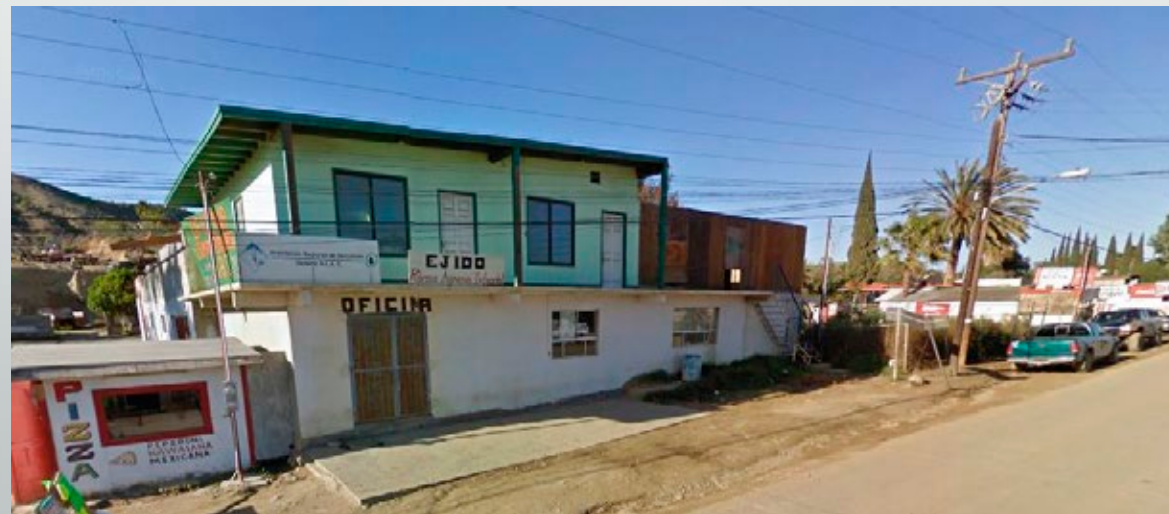

El Rosario, Baja California

EJIDO "REFORMA AGRARIA INTEGRAL"

LOCALIZACIÓN

- El ejido Reforma Agraria Integral se encuentra sobre la carretera Transpeninsular (Ensenada – Los Cabos).
- Rosario, Municipio de Ensenada, Baja California.

DELIMITACIÓN POLÍTICA EJIDO REFORMA AGRARIA INTEGRAL

DESCRIPCIÓN DEL PREDIO

- **El Ejido cuenta con 350,000 Has.**
- **Localidades pertenecientes al Ejido :** Agua Blanca, El Aguajito, el Arenoso, El Cartagon, Cerro Prieto, El Descanso, La Esperanza, La Huertita, El Islote, El Malvar, Los Martires, El Metate, Las Pintas, La prieta, Puerto Catarina, Rancho Nuevo, El Rosarito, San Antonio, San Carlos, San Fernando, San Juan de Dios, San Miguel, San Vicentito, El Sauce de Carter, La Suerte, Los Toros y El Venado.
- **De las cuales se comercializan 24, 776 Has.**
- **En 15 Certificados Parcelarios.**
- **Precio base de negociación \$.0.80 MXN /100 por m2**

REPORTE FOTOGRÁFICO

El Aguajito.

El Rosario.

Posada en el Rosario.

REPORTE FOTOGRÁFICO

Restaurante Mamá Espinoza.

Oficinas del Comisariado Ejidal.

REPORTE FOTOGRAFICO