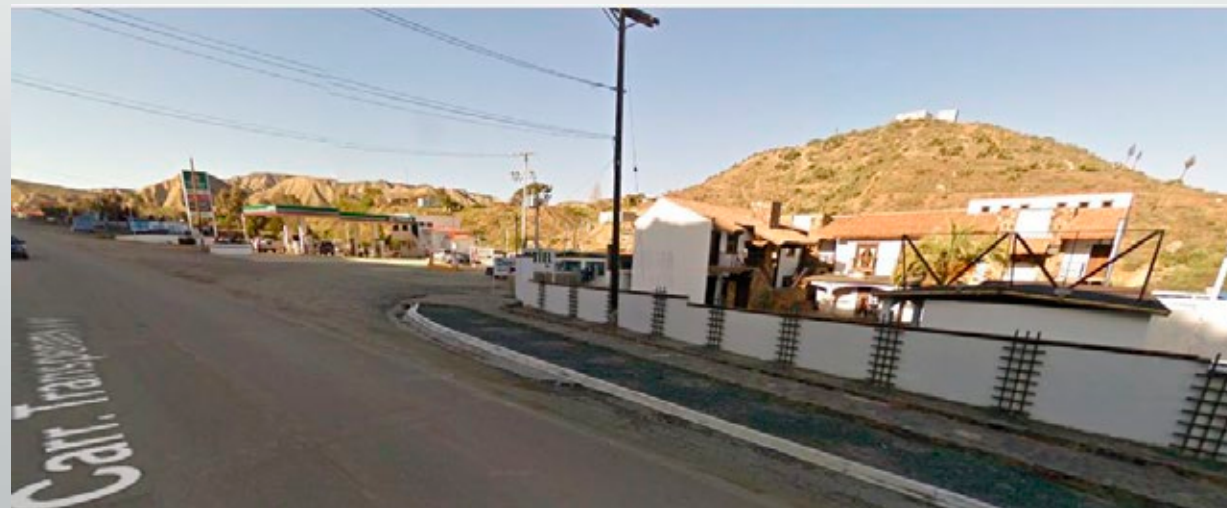

El Rosario, Baja California

EJIDO "REFORMA AGRARIA INTEGRAL"

LOCALIZACIÓN

- El ejido Reforma Agraria Integral se encuentra sobre la carretera Transpeninsular (Ensenada – Los Cabos).
- Rosario, Municipio de Ensenada, Baja California.

DELIMITACIÓN POLÍTICA EJIDO REFORMA AGRARIA INTEGRAL

DESCRIPCIÓN DEL PREDIO

- **El Ejido cuenta con 350,000 Has.**
- **Localidades pertenecientes al Ejido :** Agua Blanca, El Aguajito, el Arenoso, El Cartagon, Cerro Prieto, El Descanso, La Esperanza, La Huertita, El Islote, El Malvar, Los Martires, El Metate, Las Pintas, La prieta, Puerto Catarina, Rancho Nuevo, El Rosarito, San Antonio, San Carlos, San Fernando, San Juan de Dios, San Miguel, San Vicentito, El Sauce de Carter, La Suerte, Los Toros y El Venado.
- **De las cuales se comercializan 24, 776 Has.**
- **En 15 Certificados Parcelarios.**
- **Precio base de negociación \$.0.80 MXN /100 por m2**

REPORTE FOTOGRÁFICO

El Aguajito.

El Rosario.

Posada en el Rosario.

REPORTE FOTOGRÁFICO

Restaurante Mamá Espinoza.

Oficinas del Comisariado Ejidal.

REPORTE FOTOGRAFICO